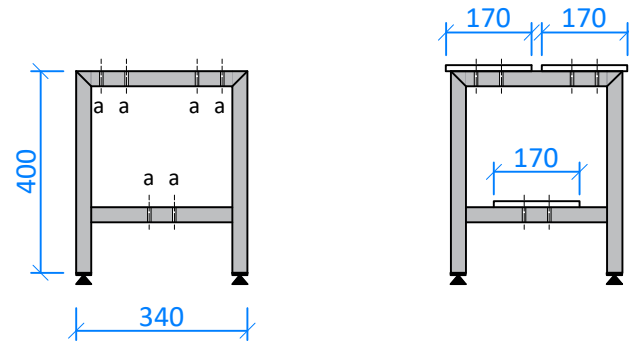

PERFIL
Escala 1:10

ALZADO
Escala 1:10

IMAGEN 3D

COMPACTO FENÓLICO | HPL
Escala 1:10

Zapatero / Asiento

Respaldo

Bolsero

Perchero

DIMENSIONES Y MATERIALES

Longitudes Disponibles [L]:

100 cm 120 cm 150 cm 180 cm

Material de la Estructura:

- **Hierro Lacado al Horno:** Esta opción proporciona una excelente durabilidad y resistencia al desgaste. El lacado al horno aporta una capa protectora que mejora la resistencia a la corrosión y ofrece un acabado estético más fino, disponible en diversos colores para adaptarse al diseño del espacio.
- **Acero Inoxidable:** Reconocido por su robustez y resistencia a la corrosión, el acero inoxidable es ideal para entornos muy húmedos o donde se requiere una limpieza frecuente y rigurosa. Su acabado naturalmente brillante aporta un aspecto moderno y limpio que combina con cualquier estilo de decoración.