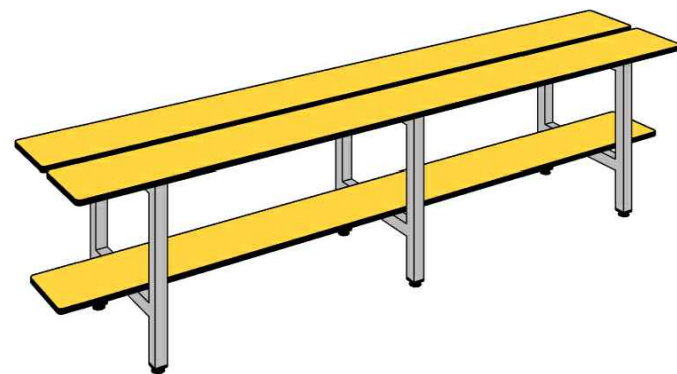

PERFIL
Escala 1:10

ALZADO
Escala 1:10

IMAGEN 3D

COMPACTO FENÓLICO | HPL
Escala 1:10

Zapatero / Asiento

Respaldo

Bolsero

Perchero

BANCOS FENÓLICOS | BS
FICHA TÉCNICA

¿QUÉ SON LOS BANCOS FENÓLICOS?

El banco fenólico presentado se caracteriza por su robustez y diseño funcional, ideal para instalarse en **vestuarios, gimnasios, piscinas, saunas** y otros espacios donde la resistencia a la humedad y la durabilidad son esenciales. Fabricado con materiales de alta calidad, este banco combina **paneles fenólicos** con una estructura de metal resistente, garantizando una larga vida útil y un mantenimiento mínimo.

DIMENSIONES Y MATERIALES

Longitudes Disponibles [L]:

100 cm 120 cm 150 cm 180 cm

Material de la Estructura:

- **Hierro Lacado al Horno:** Esta opción proporciona una excelente durabilidad y resistencia al desgaste. El lacado al horno aporta una capa protectora que mejora la resistencia a la corrosión y ofrece un acabado estético más fino, disponible en diversos colores para adaptarse al diseño del espacio.
- **Acero Inoxidable:** Reconocido por su robustez y resistencia a la corrosión, el acero inoxidable es ideal para entornos muy húmedos o donde se requiere una limpieza frecuente y rigurosa. Su acabado naturalmente brillante aporta un aspecto moderno y limpio que combina con cualquier estilo de decoración.

COMPONENTES DE LOS BANCOS FENÓLICOS

- **Zapatero:** Proporciona un espacio organizado y accesible para almacenar zapatos.
- **Asiento:** Ofrece un lugar cómodo y seguro para que los usuarios se sienten mientras se cambian de ropa o calzado.
- **Respaldo:** Brinda soporte y comodidad a los usuarios mientras están sentados.
- **Perchero:** Permite colgar ropa, bolsas y otros accesorios de forma ordenada y segura.
- **Bolsero:** Ofrece un espacio específico para colocar bolsas y otros artículos personales.