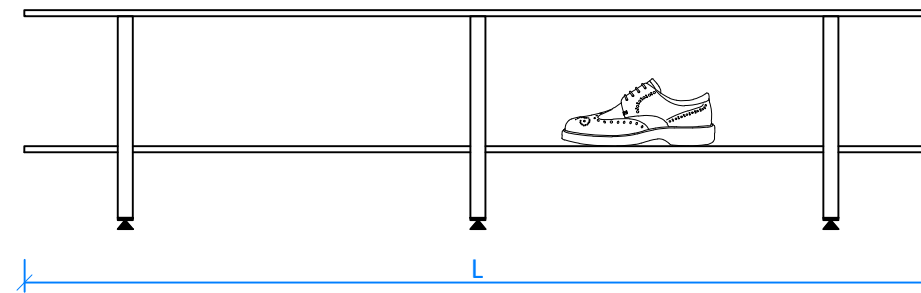

PERFIL
Escala 1:10

ALZADO
Escala 1:10

IMAGEN 3D

COMPACTO FENÓLICO | HPL
Escala 1:10

Zapatero / Asiento

Respaldo

Bolsero

Perchero

DIMENSIONES Y MATERIALES

Longitudes Disponibles [L]:

100 cm 120 cm 150 cm 180 cm

Material de la Estructura:

- **Hierro Lacado al Horno:** Esta opción proporciona una excelente durabilidad y resistencia al desgaste. El lacado al horno aporta una capa protectora que mejora la resistencia a la corrosión y ofrece un acabado estético más fino, disponible en diversos colores para adaptarse al diseño del espacio.
- **Acero Inoxidable:** Reconocido por su robustez y resistencia a la corrosión, el acero inoxidable es ideal para entornos muy húmedos o donde se requiere una limpieza frecuente y rigurosa. Su acabado naturalmente brillante aporta un aspecto moderno y limpio que combina con cualquier estilo de decoración.